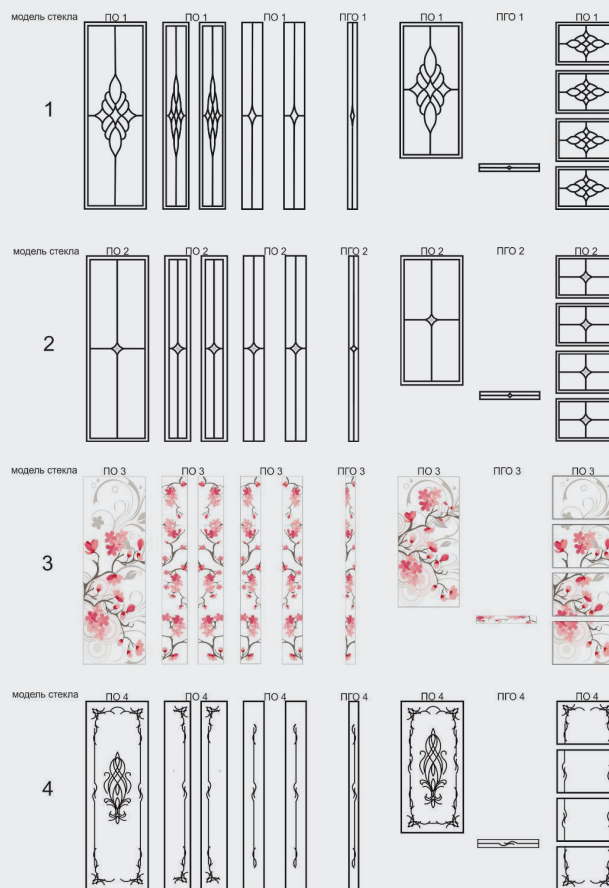

# Комплекующие

плинтус

размер: 2100\*70\*15

материал: дуб

розетка

размер: 80\*80\*2,5 100\*100\*2,5

материал: дуб

назначение:

оформление дверного проема

банкетка

размер: 180\*80\*2,5 180\*100\*2,5

материал: дуб

В - верхняя

Н- нижняя

назначение:

оформление дверного проема

декор 1

размер: 155\*100\*15

материал: дуб

значение:

закрытие стыка декора раздвижной перегородки

наименование		описание	t, мм
сатин	сатин	белое матовое стекло	4
	1,4,5,6	белое матовое стекло, гравировка	4
	2	белое матовое стекло, гравировка, фьюзинг	4
	3	белое матовое стекло, УФ печать	4
	7	белое матовое стекло, фацет по периметру	5
	7 + 1,2,4,5,6	белое матовое стекло, фацет по периметру, гравировка	5
бронза	бронза	стекло бронза	4
	1,4,5,6	стекло бронза, гравировка	4
	2	стекло бронза, гравировка, фьюзинг	4
	3	стекло бронза, УФ печать	4
	7	стекло бронза, фацет по периметру	5
	7 + 1,2,4,5,6	стекло бронза, фацет по периметру, гравировка	5

витражи

стекло бронза

стекло сатин

схема установки

добор массив

декор элемент

«пирамида»

A