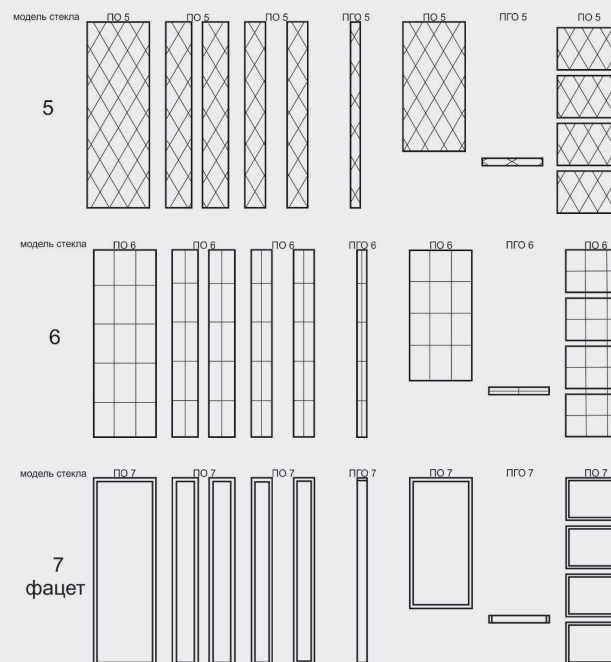

оформление дверного проема

банкетка

размер: 180\*80\*2,5 180\*100\*2,5

материал: дуб

В - верхняя

Н- нижняя

назначение:

оформление дверного проема

витражи

стекло бронза

стекло сатин

схема установки

добор массив

декор элемент

«пирамида»

A