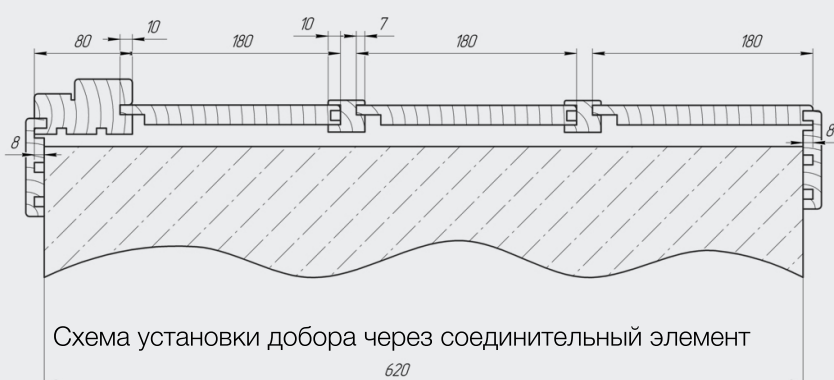

Схема установки добора через соединительный элемент

620

притвор

МАССИВ

2000*30*16 мм

планка соединительная

МАССИВ

2070*30*25 мм